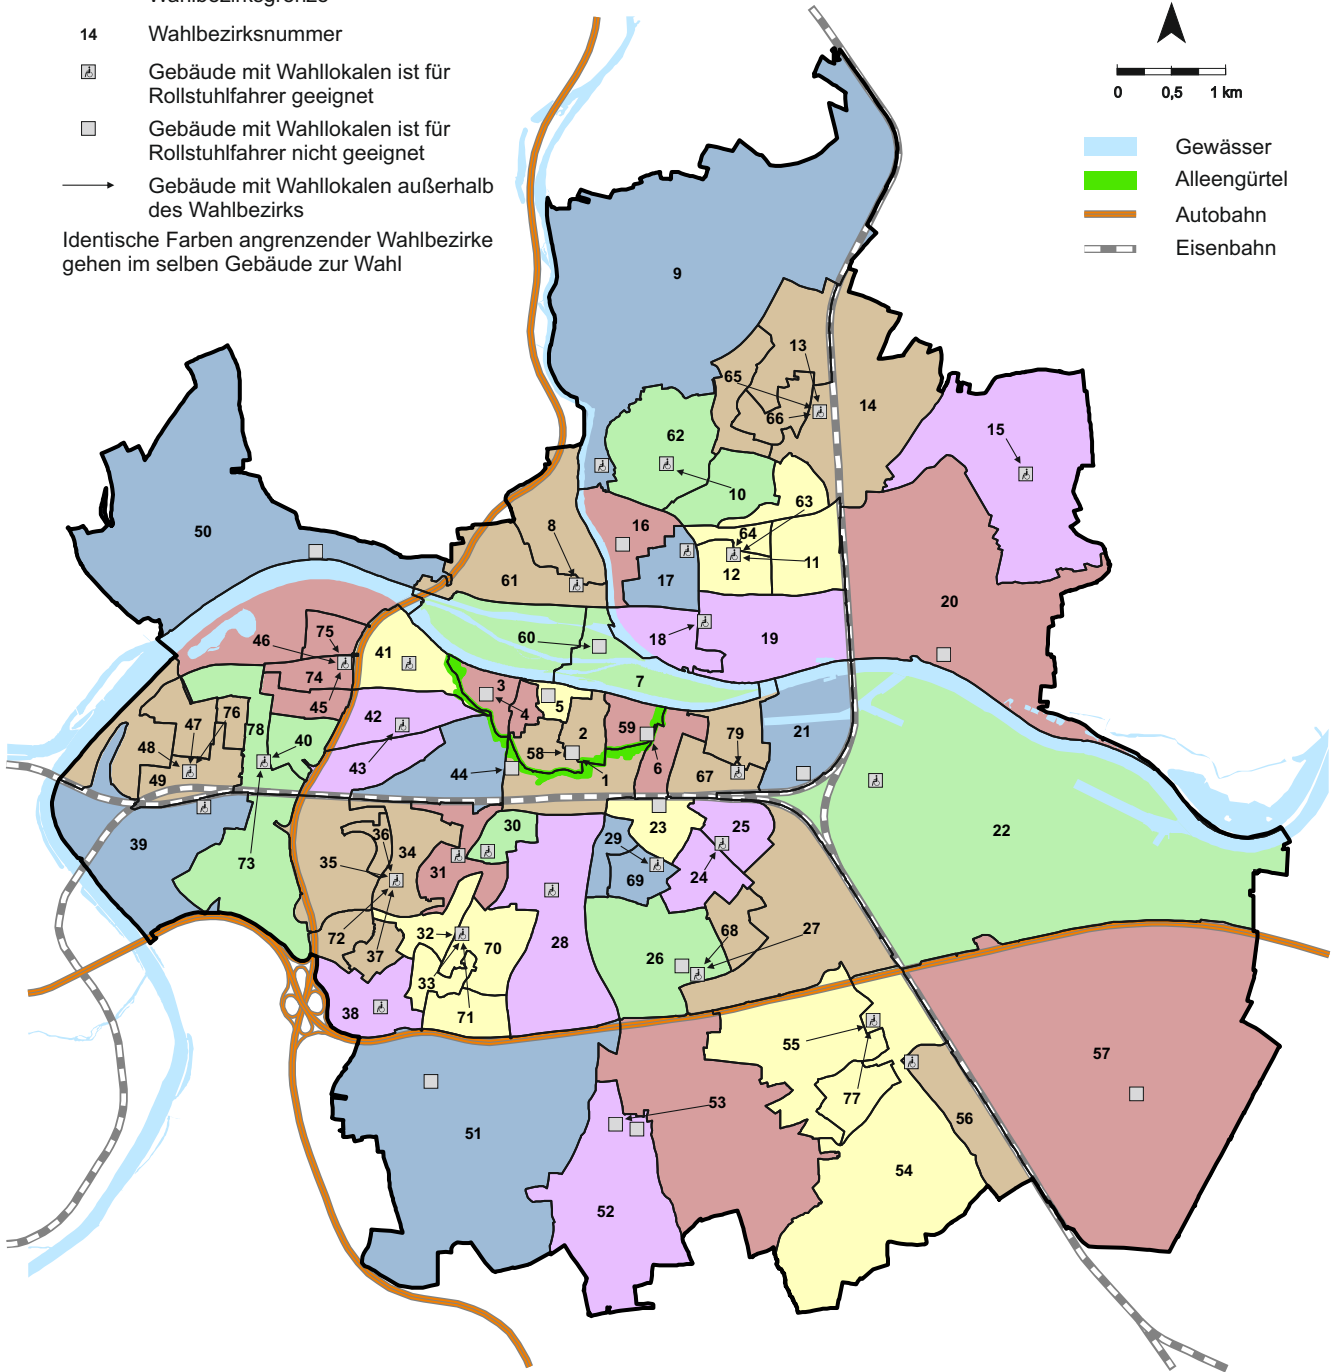

Zuordnung der Wahlbezirke zu Gebäuden mit Wahllokalen

- Stadtgrenze
- Wahlbezirksgrenze
- 14 Wahlbezirksnummer
- Gebäude mit Wahllokalen ist für Rollstuhlfahrer geeignet
- Gebäude mit Wahllokalen ist für Rollstuhlfahrer nicht geeignet
- Gebäude mit Wahllokalen außerhalb des Wahlbezirks

Identische Farben angrenzender Wahlbezirke gehen im selben Gebäude zur Wahl

- Gewässer
- Alleengürtel
- Autobahn
- Eisenbahn

Gebäude mit Wahllokalen